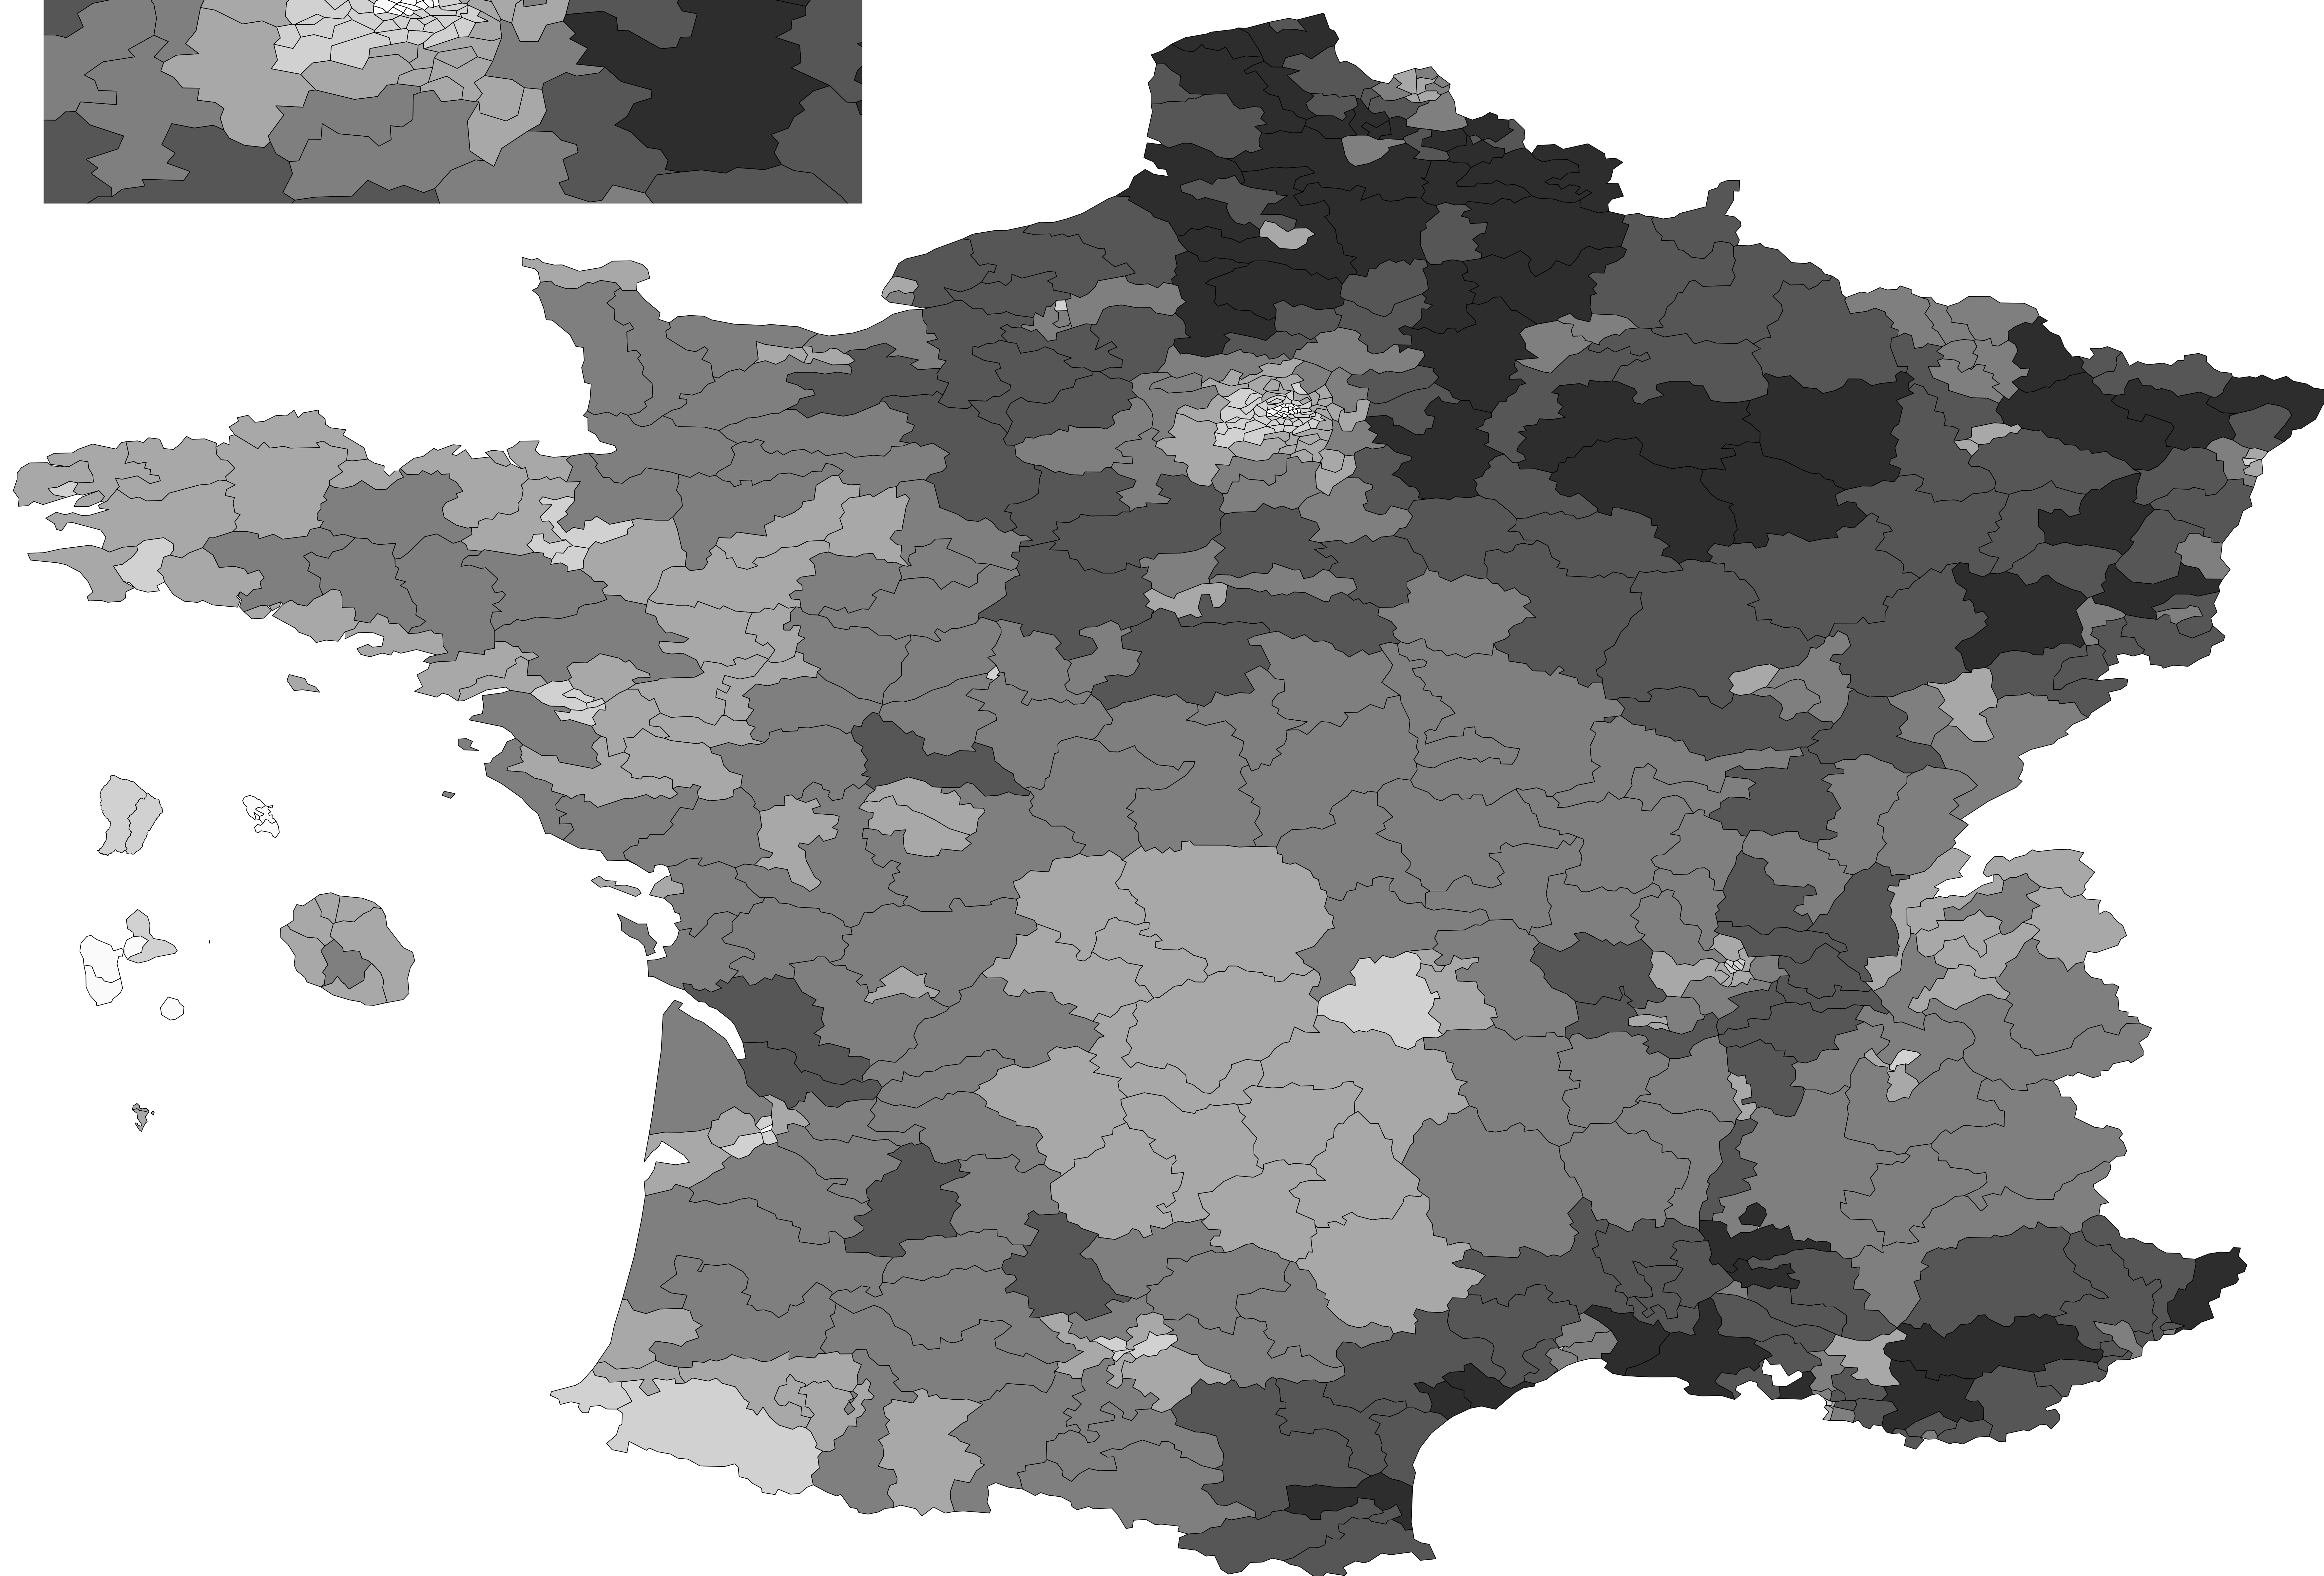

Résultats du 1er tour des présidentielles 2017 selon la circonscription

[www.initiative-communiste.fr](http://www.initiative-communiste.fr)

sources des données : ministère de l'intérieur

Carte : Initiative Communiste

Légende

Circonscription des législative

Mélenchon

0.000 - 0.050

0.050 - 0.100

0.100 - 0.150

0.150 - 0.200

0.200 - 0.250